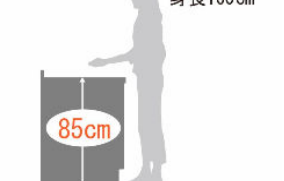

キレイシンク用
JVMK

ワークトップ高さ

カウンター高さ 85cm
身長160cm

ワークトップのおすすめ高さは、身長(cm)÷2+5cmが目安です。

実物を撮影した画像ではないため、実物と異なる場合があります。
見積記載品以外はイメージです。

扉カラー グループ3

ADシリーズ			AEシリーズ				
KE8	GE8	RE8	GE9	YE9	VE9	PE9	WE9
ジェットブラック	ディープフォレスト	カバールレッド	ミストグリーン	ミストイエロー	ミストベージュ	ミストピンク	ミストホワイト
AFシリーズ			BCシリーズ		BDシリーズ		
KE6	BE6	RE6	AE5	NE5	IE5	AFO	CFO
オキスブラック	ラピスブルー	ガネットレッド	グロッキーチーク	グロッキーチェリー	グロッキーパチ	ショコラオーク	ウォルナット
BEシリーズ							
UFO	NFO	IFO	HFO	CE7	NE7	IE7	
チェリー	ライトオーク	チェスナット	イタリアウォルナット	グレージュグレイ	ライトグレイ	ホワイトグレイ	