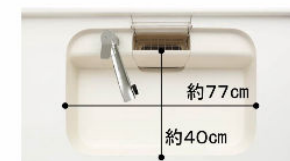

シンク 人造大理石

QW	E	I	M	N	F
ベージュホワイト	ショガールホワイト	ライムグリーン	プロサムピンク	ルビーイエロー	マロベージュ

ワークトップ

インテリアに合わせてカラーコーディネート。耐久性にも優れた人造大理石トップです。

人造大理石トップ

シンク

※表示寸法は内寸法です。深さ約19.5cm
※水栓の位置は左右が選べます。
まな板スタンド付ワイヤーポケット

てまなし排水口
キレイシンク